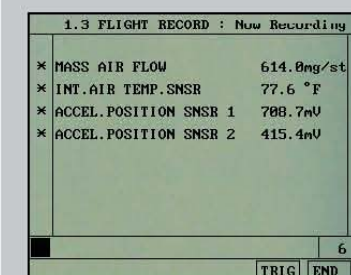

2. LCD

- LED háttérvilágítás, 320 x 240 felbontás
- 40 Oszlop x 12 Sor

3. Billentyűzet

- Érzékeny nyomógombok
- 25 nyomógomb

4. Méretek

- 125(Sz)x 223(H)x 68/43(M)mm
- Súly 0.5 Kg

5. energia fogyasztás

- 3.6 Watt

Élő adatok

Élő adat rögzítés

Kimenet tesztek

Grafikus megjelenítés

Haladó Funkciók

Speciális információk

Kapcsolási rajzok

Elhelyezkedés