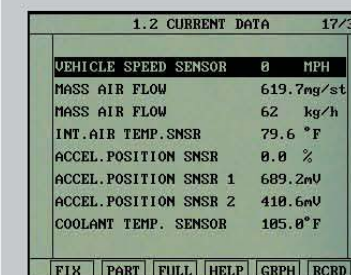

Európai autók

Ausztrál / USA autók

Felhasználóbarát Funkciók

Csatlakozó elhelyezkedés

Automata keresés 1

Automata keresés 2

Automata keresés 3

Fő teszt Funkciók

Élő adatok

Élő adat rögzítés

Kimenet tesztek

Grafikus megjelenítés

Haladó Funkciók

Speciális információk

Kapcsolási rajzok

Elhelyezkedés